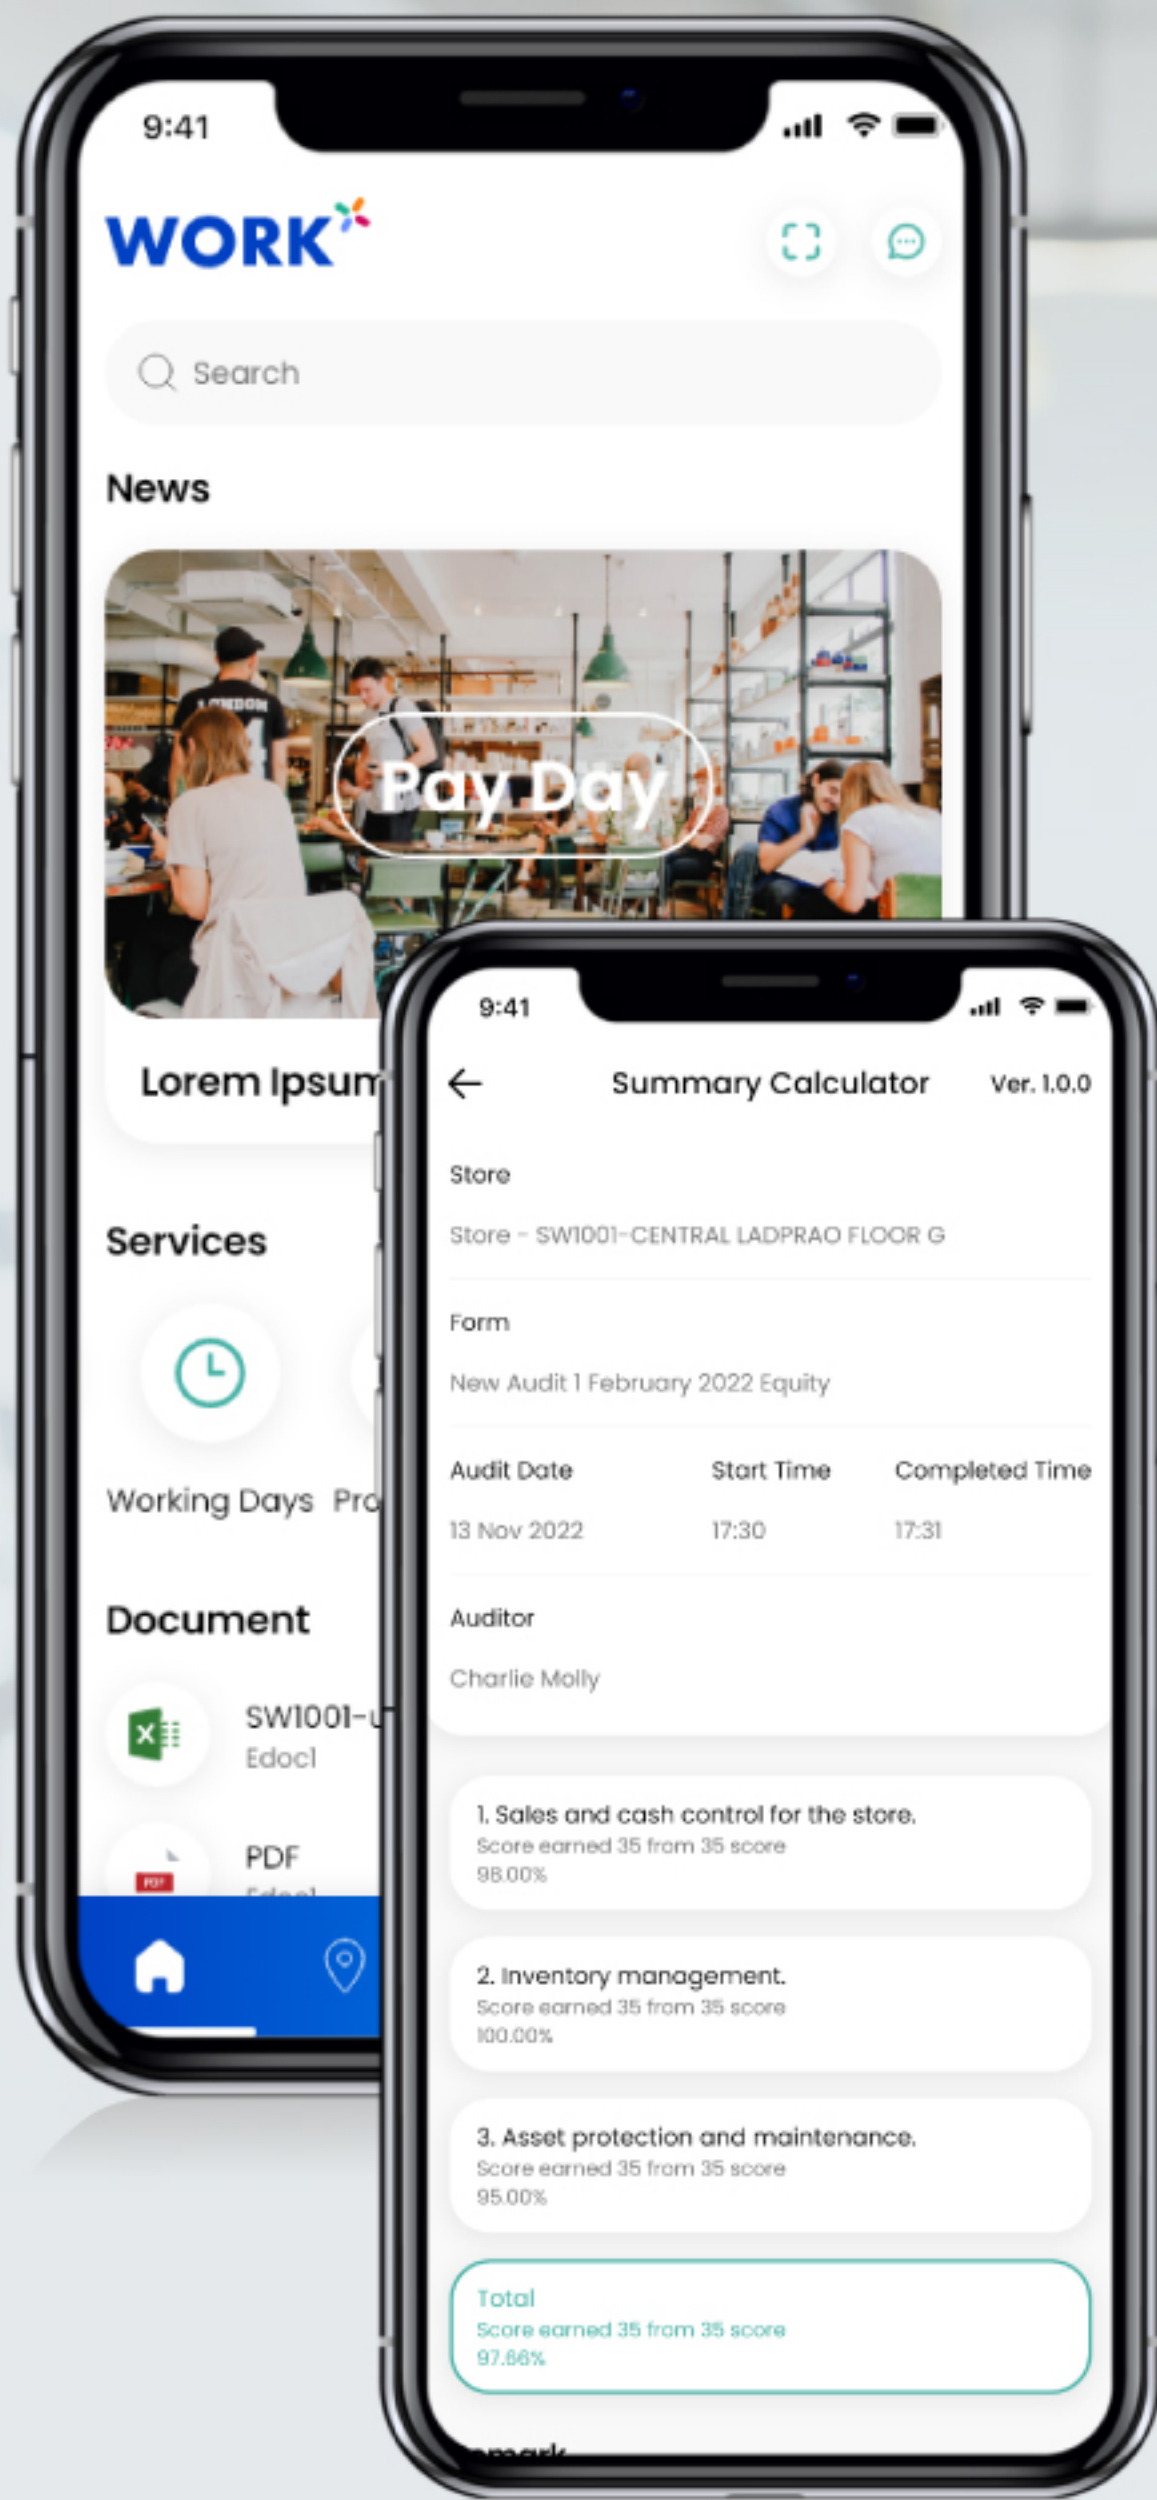

#### ลดระยะเวลาการทำงาน

ลดการใช้กระดาษ ลดขั้นตอน ยุ่งยากด้วยแบบประเมินออนไลน์

#### ธุรกิจขนาดไหน สาขาเล็ก สาขาใหญ่ ก็ควบคุมได้ตั้งใจ

ลูกค้ามั่นใจในมาตรฐานเดียวกัน ทุกสาขา